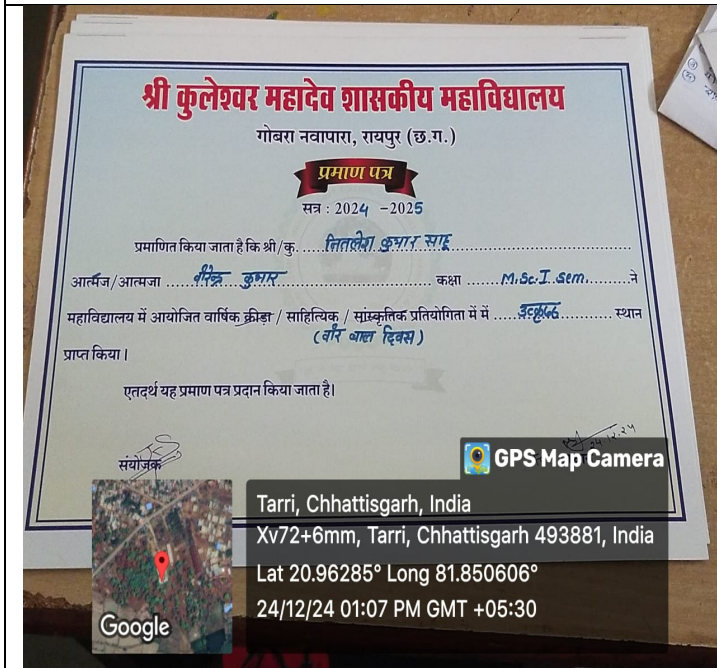

GPS Map Camera

Tarri, Chhattisgarh, India
Xv72+6mm, Tarri, Chhattisgarh 493881, India
Lat 20.96285° Long 81.850606°
24/12/24 01:07 PM GMT +05:30